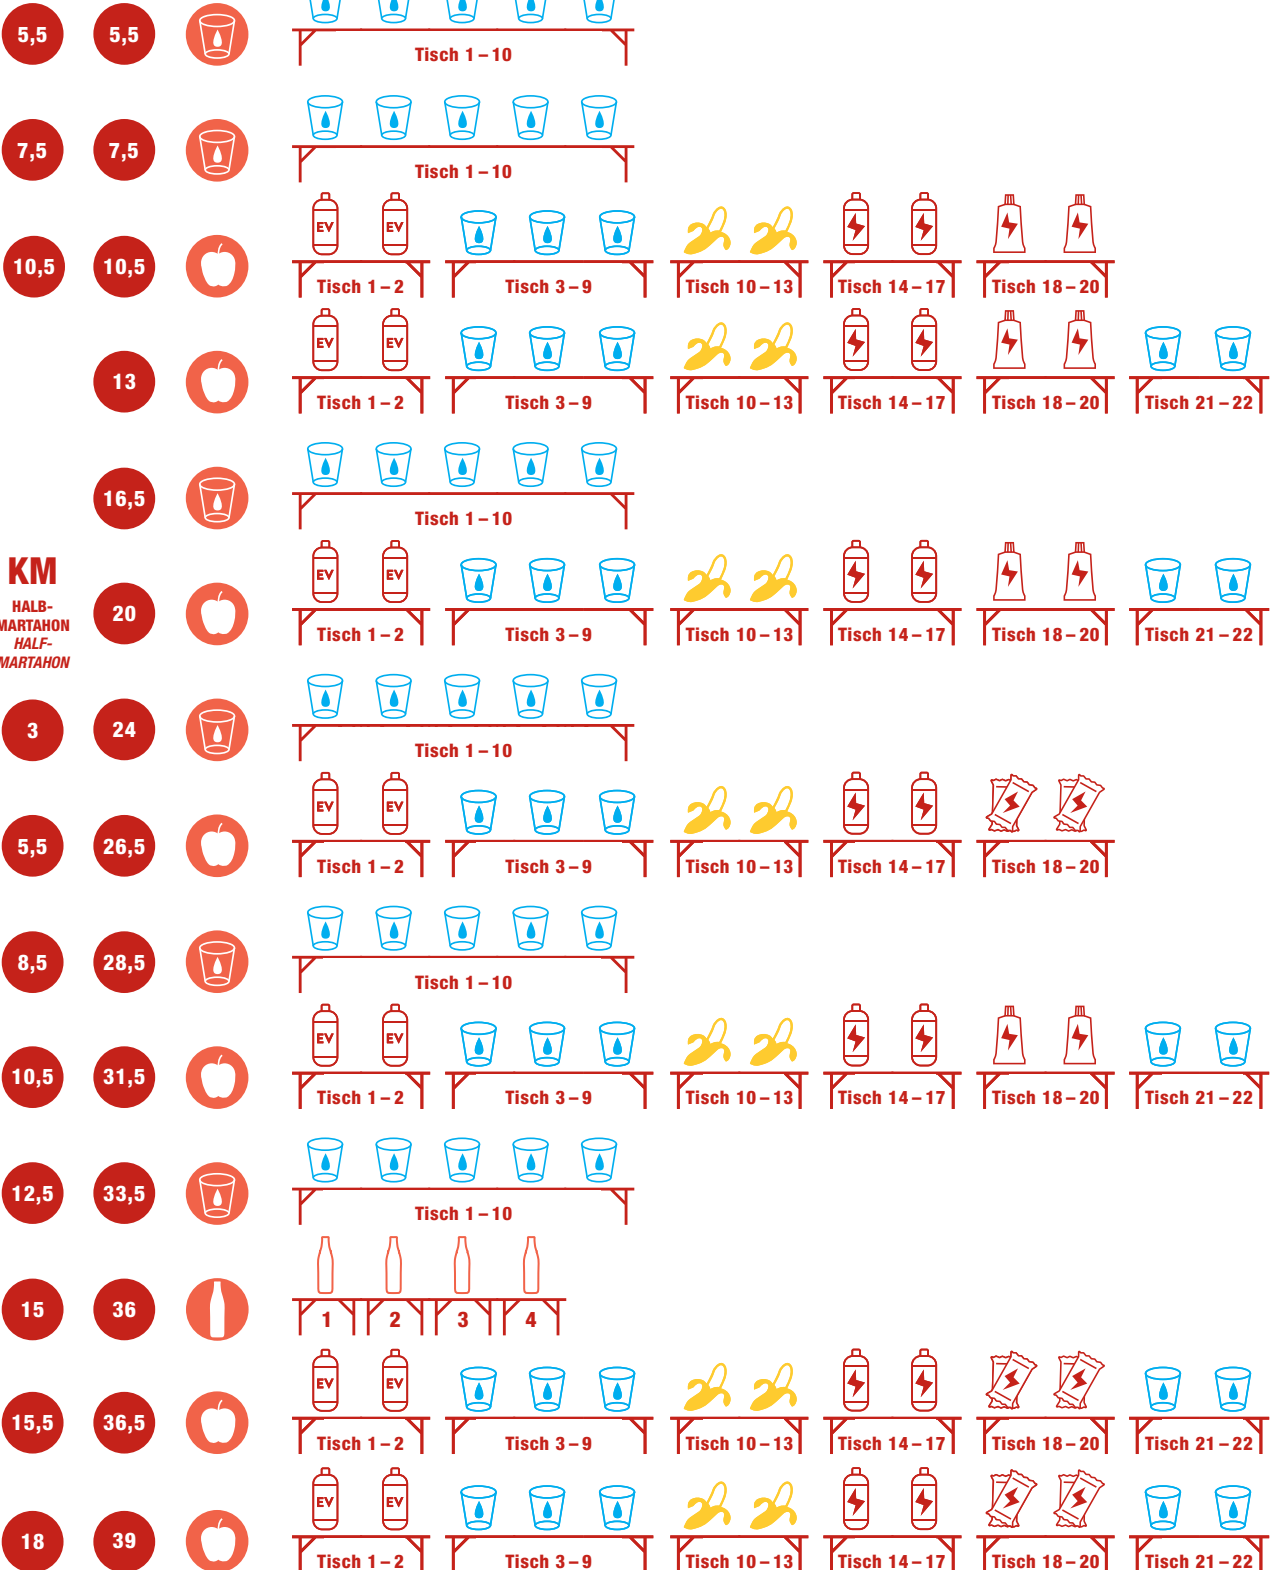

VERPFLEGUNGSSTELLEN SUPPLY STATION

KM KM
10 KM-LAUF MARATHON
10 K RUN

LEGENDE CAPTION

- | | | | | |
|---|--|---|--|--|
|  Verpflegungsstelle
Supply station |  Weihenstephaner Biermeile
Weihenstephaner beer spot |  Eigenverpflegung
Personal refreshments |  San Lucar Bananen
San Lucar Bananas |  Carb Energy
Optimum Nutrition |
|  Erfrischungsstelle
Refreshment station | |  M-Wasser
Water |  BCAA Train + Sustain
Optimum Nutrition |  Crisp Bar
Optimum Nutrition |