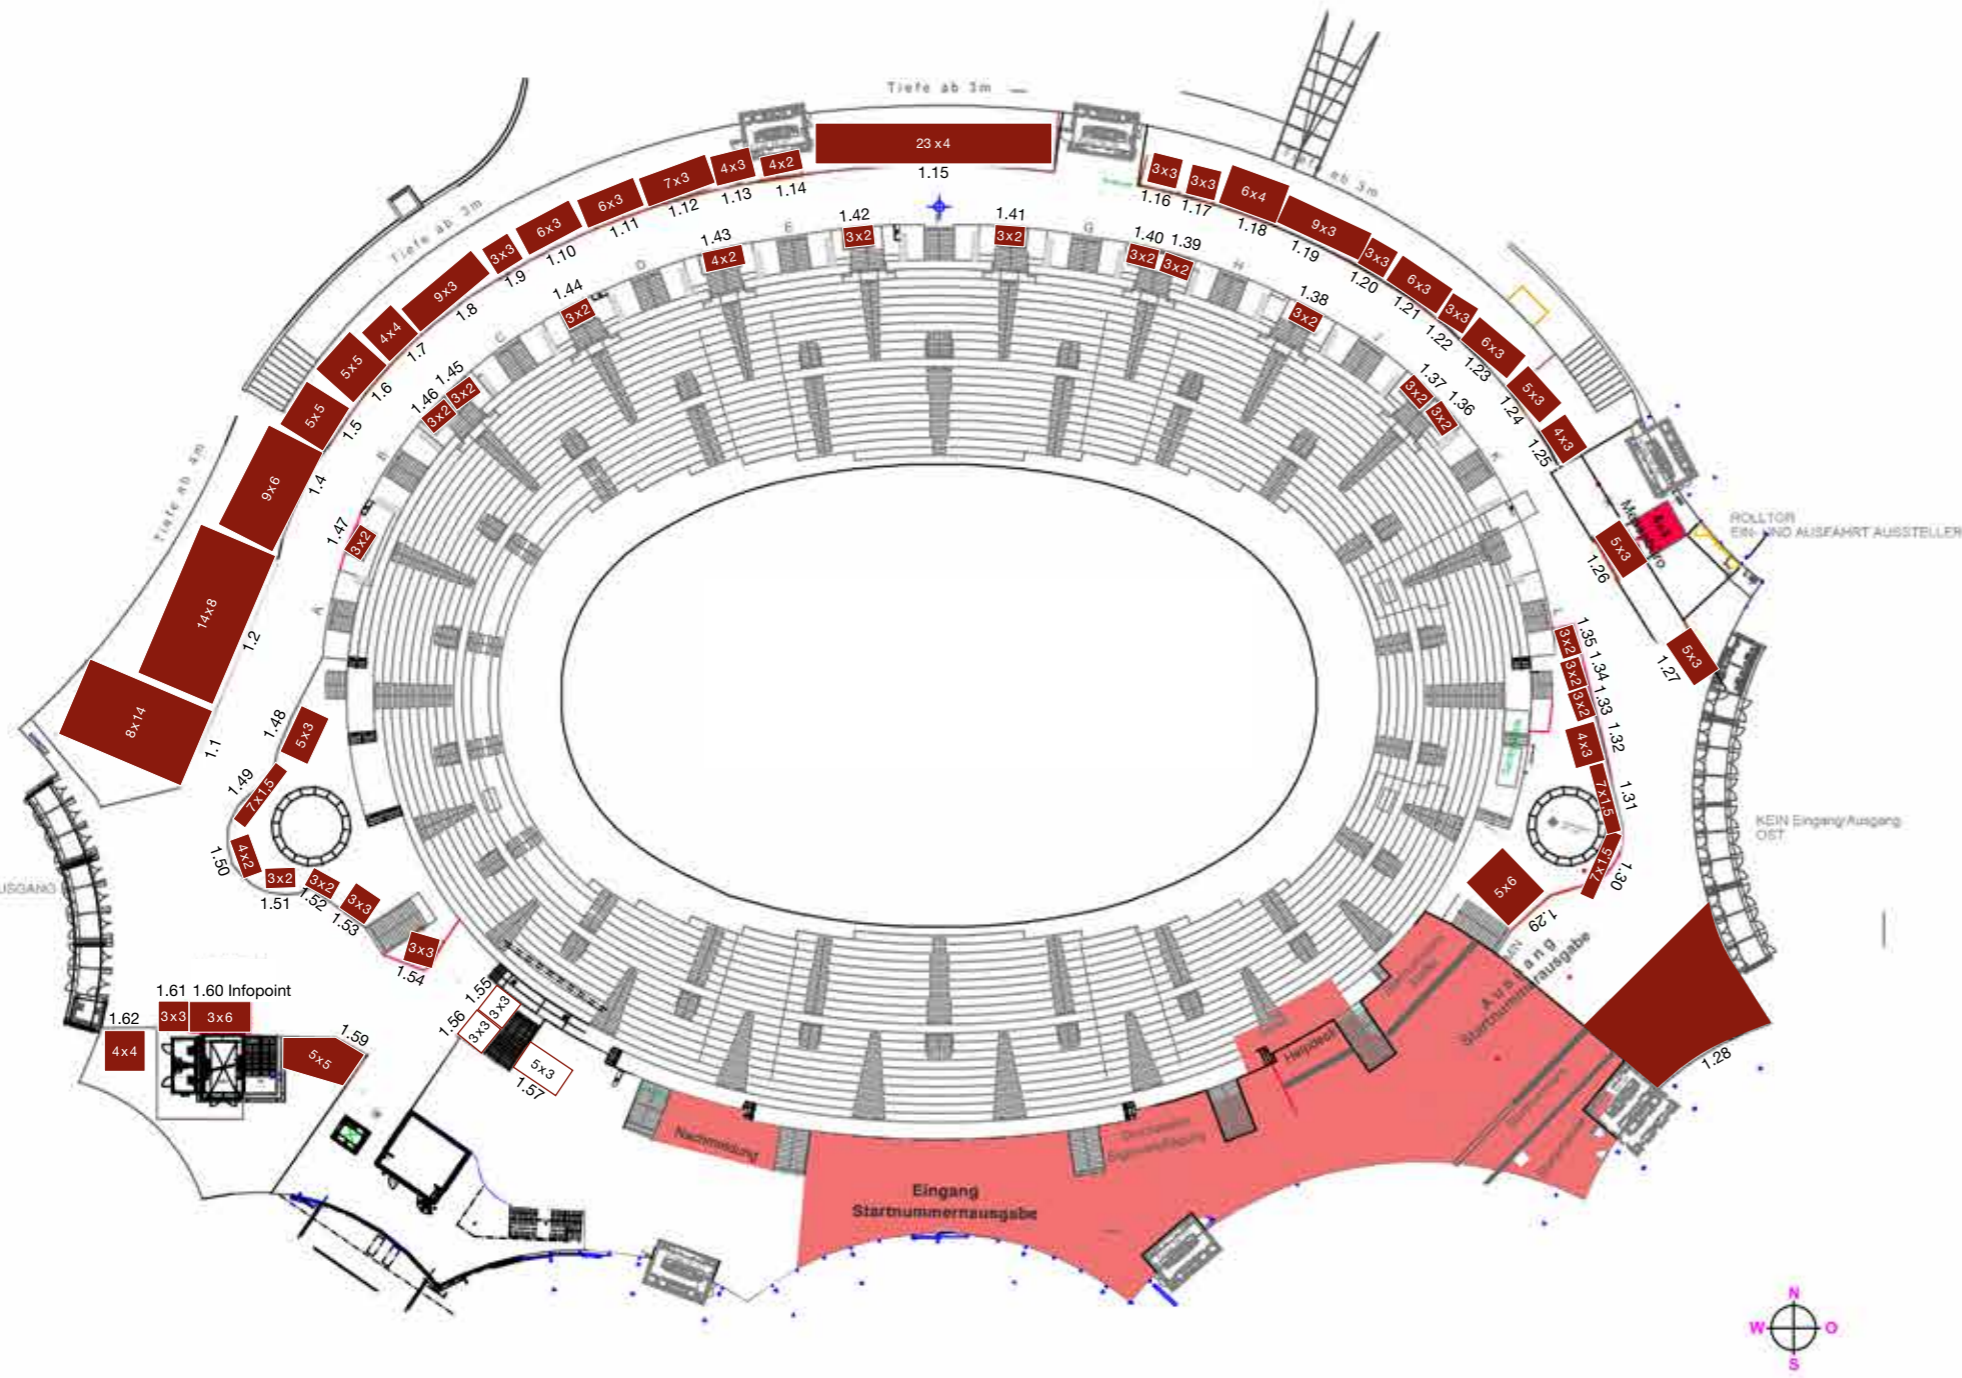

GMM Sportmesse | 11. und 12. Oktober 2019 | Messeplan

Stand-Nummer	Größe	Firma
1.1	8x14 m	Generali
1.2	14x8 m	BMW
1.4	9x6 m	Muskelkater / Adidas
1.5	5x5 m	Flughafen München
1.6	5x5 m	CEP
1.7	4x4 m	Deutschen Vermögensberatung
1.8	9x3 m	Optimum Nutrition
1.9	3x3 m	lululemon
1.10	6x3 m	OAKLEY - www.oakley.com
1.11	6x3 m	Donnerberg
1.12	7x3 m	Sport Laube & LAUFstil
1.13	4x3 m	Bodlak & Bodlak GmbH
1.14	4x2 m	Cliff Bar
1.15	23x4 m	Agentur WAG's / run-shop.com
1.16	3x3 m	Anita
1.17	3x3 m	Pitztal Runners
1.18	6x4 m	HOKA one one
1.19	9x3 m	Sportshop Solingen
1.20	3x3 m	Linz Marathon
1.21	6x3 m	THONI MARA
1.22	3x3 m	OPTIC FASHION GmbH / SZIOLS Sportglasses
1.23	6x3 m	PeppeX
1.24	5x3 m	Prien Marketing
1.25	4x3 m	ultraSPORTS
1.26	5x3 m	Dextro Energy GmbH & Co KG
1.27	5x3 m	Jagaball
1.28	11x7 m	UYN & GMM
1.29	5x6 m	UYN & GMM
1.30	7x1,5 m	Unisport Bonn
1.31	7x1,5 m	Unisport Bonn
1.32	4x3 m	Skin2
1.33	3x2 m	Mainova Frankfurt GmbH
1.34	3x2 m	SwissCityMarathon - Lucerne
1.35	3x2 m	ING Niht Marathon Luxembourg
1.36	3x2 m	Marathon du Vignoble d'Alsace
1.37	3x2 m	BSV/VdK
1.38	3x2 m	Sportclub Meran Leichtathletik
1.39	3x2 m	Kräuterhaus
1.40	3x2 m	Kräuterhaus
1.41	3x2 m	Salzburg Marathon
1.42	3x2 m	iWelt Marathon Würzburg
1.43	4x2 m	Hidow Pulstherapie
1.44	3x2 m	Physio Care
1.45	3x2 m	GRR German Road Races
1.46	3x2 m	Riem Arcaden Run
1.47	3x2 m	medaillenhalter.de
1.48	5x3 m	Bernbacher
1.49	7x1,5 m	Munich Spring GmbH
1.50	4x2 m	Ali Schneider / hm Touristik GmbH
1.51	3x2 m	Rennsteiglauf Sportmanagement & Touristik GmbH
1.52	3x2 m	Süddeutsche Zeitung
1.53	3x3 m	Alpro
1.54	3x3 m	Hotel Cendevaves
1.55	3x3 m	
1.56	3x3 m	
1.57	5x3 m	
1.59	5x5 m	LH München Sportamt
1.60	3 x 6 m	Infopoint
1.61	3 x 3 m	Jentschura International GmbH
1.62	4x4 m	Laufschnäppchen